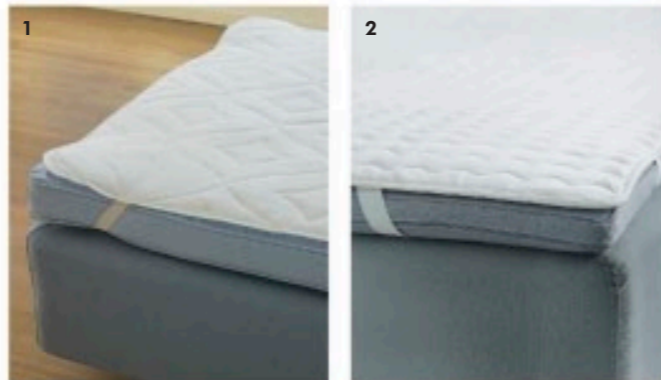

Överdrag till bäddmadrassen

Har du ett tvättbart överdrag till din bäddmadrass är det ingen katastrof om du spiller i sängen. Överdraget håller sängen fräsch länge. Och det är bra mycket billigare att köpa nytt överdrag då och då, än en helt ny madrass.

1. **1. FÄLTVÄDD** i polyester/bomullstyng med polyesterstoppning.
   B90×L200cm **89:-** 100.362.25 B140×L200cm **149:-** 000.362.21
   B160×L200cm **169:-** 400.362.24
2. **2. BERGEK** i bomullstyng med polyesterstoppning.
   B90×L200cm **149:-** 600.898.29 B140×L200cm **209:-** 200.898.26
   B160×L200cm **229:-** 000.898.27